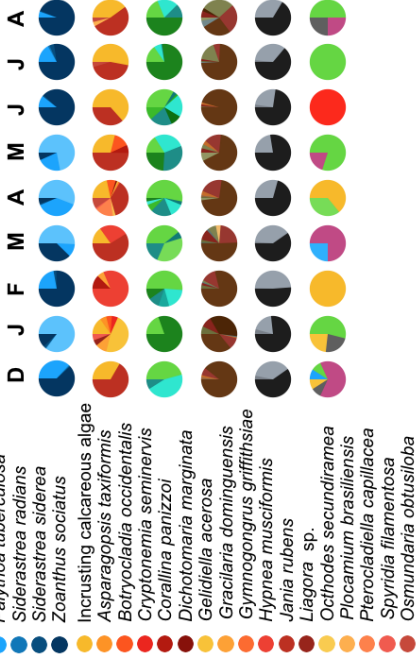

A Coqueiral

- Anadyomene stellata
- Caulerpa racemosa
- Caulerpa sertularioides
- Halimeda cuneata
- Ulva sp.
- Biofilm
- Macroalgae Unk.
- Turf
- Sediment/Rock

C Gramatú

- Anadyomene stellata
- Caulerpa cupressoides
- Caulerpa mexicana
- Caulerpa racemosa
- Caulerpa sertularioides
- Willeella ordinata
- Cladophora vagabunda
- Dictyosphaeria versluisii
- Halimeda cuneata
- Udotea flabellum
- Ulva sp.
- Biofilm
- Macroalgae Unk.
- Turf
- Sediment/Rock

E E. das Garças

- Anadyomene stellata
- Caulerpa racemosa
- Caulerpa sertularioides
- Chaetomorpha spiralis
- Willeella ordinata
- Dictyosphaeria versluisii
- Udotea flabellum
- Ulva sp.
- Biofilm
- Macroalgae Unk.
- Turf
- Sediment/Rock

G Costa Bela

- Anadyomene stellata
- Caulerpa racemosa
- Caulerpa sertularioides
- Dictyosphaeria versluisii
- Ulva sp.
- Biofilm
- Macroalgae Unk.
- Turf
- Sediment/Rock

- Canistrocarpus cervicornis
- Colpomenia sinuosa
- Dictyota crenulata
- Dictyota menstrualis
- Dictyota mertensii
- Ectocarpales sp.
- Lobophora variegata
- Padina gymnosperma
- Sargassum sp.
- Zonaria tournefortii
- Anomura
- Other

- Colpomenia sinuosa
- Dictyota crenulata
- Dictyota menstrualis
- Ectocarpales sp.
- Lobophora variegata
- Padina gymnosperma
- Sargassum sp.
- Zonaria tournefortii
- Aplysia dactylomela
- Bunodosoma caissarum
- Chthamalus bisinuatus
- Echinometra lucunter
- Anomura
- Actinostella flosculifera
- Unknown