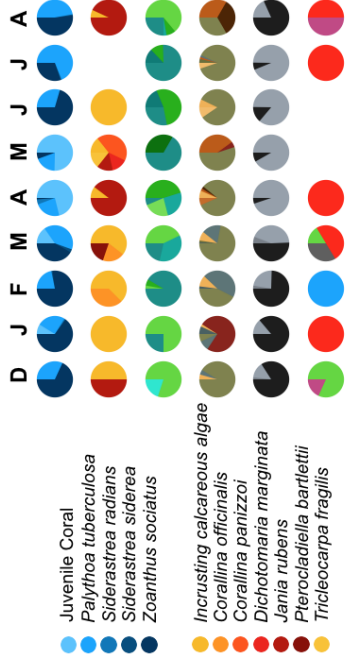

A Coqueiral

- Anadyomene stellata
- Caulerpa racemosa
- Caulerpa sertularioides
- Halimeda cuneata
- Ulva sp.
- Biofilm
- Macroalgae Unk.
- Turf
- Sediment/Rock

C Gramatú

- Anadyomene stellata
- Caulerpa cupressoides
- Caulerpa mexicana
- Caulerpa racemosa
- Caulerpa sertularioides
- Willeella ordinata
- Cladophora vagabunda
- Dictyosphaeria versluisii
- Halimeda cuneata
- Udotea flabellum
- Ulva sp.
- Biofilm
- Macroalgae Unk.
- Turf
- Sediment/Rock

E E. das Garças

- Anadyomene stellata
- Caulerpa racemosa
- Caulerpa sertularioides
- Chaetomorpha spiralis
- Willeella ordinata
- Dictyosphaeria versluisii
- Udotea flabellum
- Ulva sp.
- Biofilm
- Macroalgae Unk.
- Turf
- Sediment/Rock

G Costa Bela

- Anadyomene stellata
- Caulerpa racemosa
- Caulerpa sertularioides
- Dictyosphaeria versluisii
- Ulva sp.
- Biofilm
- Macroalgae Unk.
- Turf
- Sediment/Rock

- Canistrocarpus cervicornis
- Colpomenia sinuosa
- Dictyota crenulata
- Dictyota menstrualis
- Dictyota mertensii
- Ectocarpales sp.
- Lobophora variegata
- Padina gymnosperma
- Sargassum sp.
- Zonaria tournefortii
- Anomura
- Other

- Colpomenia sinuosa
- Dictyota crenulata
- Dictyota menstrualis
- Ectocarpales sp.
- Lobophora variegata
- Padina gymnosperma
- Sargassum sp.
- Zonaria tournefortii
- Aplysia dactylomela
- Bunodosoma caissarum
- Chthamalus bisinuatus
- Echinometra lucunter
- Anomura
- Actinostella flosculifera
- Unknown