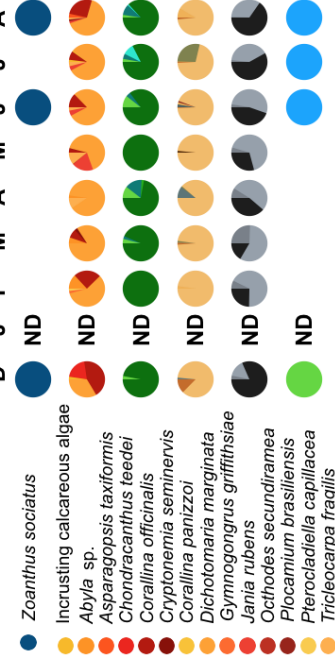

A Coqueiral

- Anadyomene stellata
- Caulerpa racemosa
- Caulerpa sertularioides
- Halimeda cuneata
- Ulva sp.
- Biofilm
- Macroalgae Unk.
- Turf
- Sediment/Rock

C Gramatú

- Anadyomene stellata
- Caulerpa cupressoides
- Caulerpa mexicana
- Caulerpa racemosa
- Caulerpa sertularioides
- Willeella ordinata
- Cladophora vagabunda
- Dictyosphaeria versluisii
- Halimeda cuneata
- Udotea flabellum
- Ulva sp.
- Biofilm
- Macroalgae Unk.
- Turf
- Sediment/Rock

E E. das Garças

- Anadyomene stellata
- Caulerpa racemosa
- Caulerpa sertularioides
- Chaetomorpha spiralis
- Willeella ordinata
- Dictyosphaeria versluisii
- Udotea flabellum
- Ulva sp.
- Biofilm
- Macroalgae Unk.
- Turf
- Sediment/Rock

G Costa Bela

- Anadyomene stellata
- Caulerpa racemosa
- Caulerpa sertularioides
- Dictyosphaeria versluisii
- Ulva sp.
- Biofilm
- Macroalgae Unk.
- Turf
- Sediment/Rock

- Canistrocarpus cervicornis
- Colpomenia sinuosa
- Dictyota crenulata
- Dictyota menstrualis
- Dictyota mertensii
- Ectocarpales sp.
- Lobophora variegata
- Padina gymnosperma
- Sargassum sp.
- Zonaria tournefortii
- Anomura
- Other

- Colpomenia sinuosa
- Dictyota crenulata
- Dictyota menstrualis
- Ectocarpales sp.
- Lobophora variegata
- Padina gymnosperma
- Sargassum sp.
- Zonaria tournefortii
- Aplysia dactylomela
- Bunodosoma caissarum
- Chthamalus bisinuatus
- Echinometra lucunter
- Anomura
- Actinostella flosculifera
- Unknown